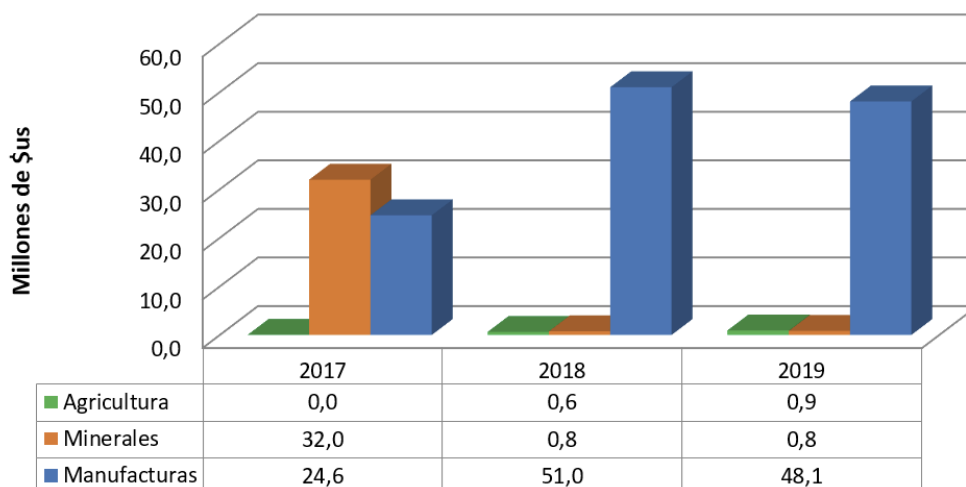

Exportaciones según **Actividad Económica***

FUENTE: ELABORADO POR EL VCEI CON BASE EN DATOS DEL INE
*NO INCLUYE REEXPORTACIONES NI EFECTOS PERSONALES

ACTIVIDAD ECONÓMICA

PRINCIPALES PRODUCTOS EXPORTADOS A PARAGUAY POR ACTIVIDAD ECONÓMICA (A DICIEMBRE DE 2019)

PRODUCTOS	VALOR EN MILES DE DÓLARES
Maíz para la siembra	401
Sorgo en grano	358
Chía	93
Semillas de forraje	40
Quinua	28
Sal	420
Anhidrita	221
Ulexita calcinada	159
Minerales de hierro	39
Gas licuado de petróleo	19.642
Urea	7.048
Baterías	4.007
Cemento	3.522
Preparaciones tensoactivas	2.429
Clinker	2.205
Envases de vidrio	2.125
Tereftalato de etileno	1.138
Otras manufacturas	5.958

Agricultura

Minerales

Manufacturas