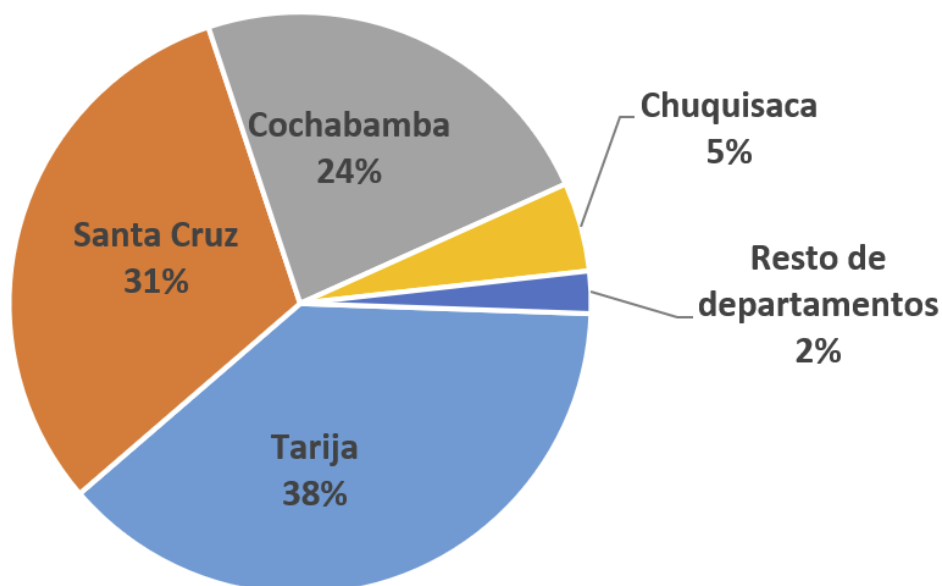

BOLIVIA: PARTICIPACIÓN POR DEPARTAMENTOS PRODUCTOS EXPORTADOS HACIA PARAGUAY

FUENTE: ELABORADO
POR EL VCEI CON
BASE EN DATOS DEL
INE