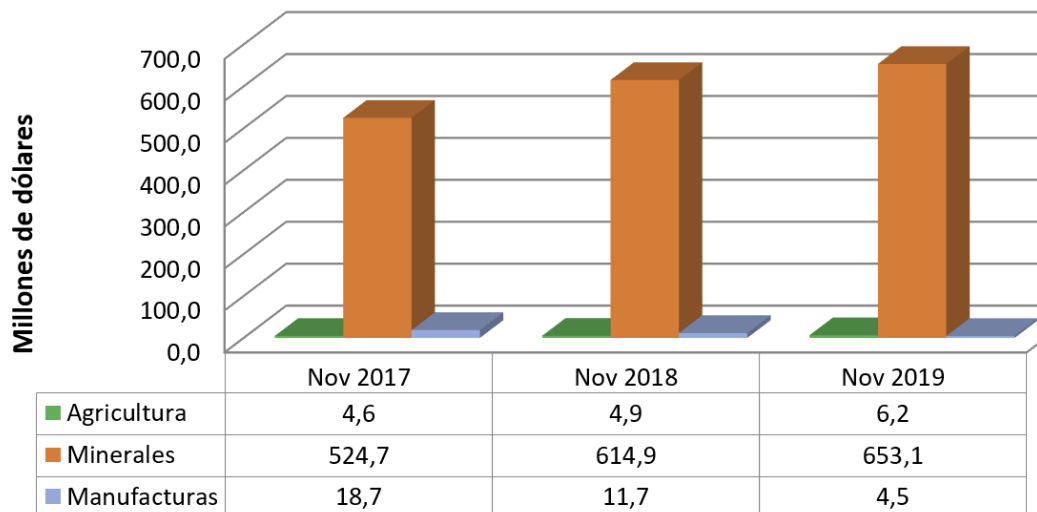

Japón

Exportaciones según Actividad Económica*

FUENTE: ELABORADO POR EL VCEI CON BASE EN DATOS DEL INE
*NO INCLUYE REEXPORTACIONES NI EFECTOS PERSONALES

PRINCIPALES PRODUCTOS EXPORTADOS A JAPON POR ACTIVIDAD ECONÓMICA

ACTIVIDAD ECONÓMICA

PRODUCTOS

VALOR EN MILLONES DE DÓLARES

Agricultura

Sésamo	4,9
Café	0,8
Quínoa	0,3
Otros productos agrícolas	0,1

Minerales

Cinc	533,0
Plata	99,4
Plomo	20,7
Otros minerales	0,1

Manufacturas

Estaño sin alear	2,5
Torta de soya	0,7
Azúcar	0,5
Madera aserrada	0,3

FUENTE: VCEI EN BASE A DATOS DEL INE
*NO INCLUYE REEXPORTACIONES NI EFECTOS PERSONALES