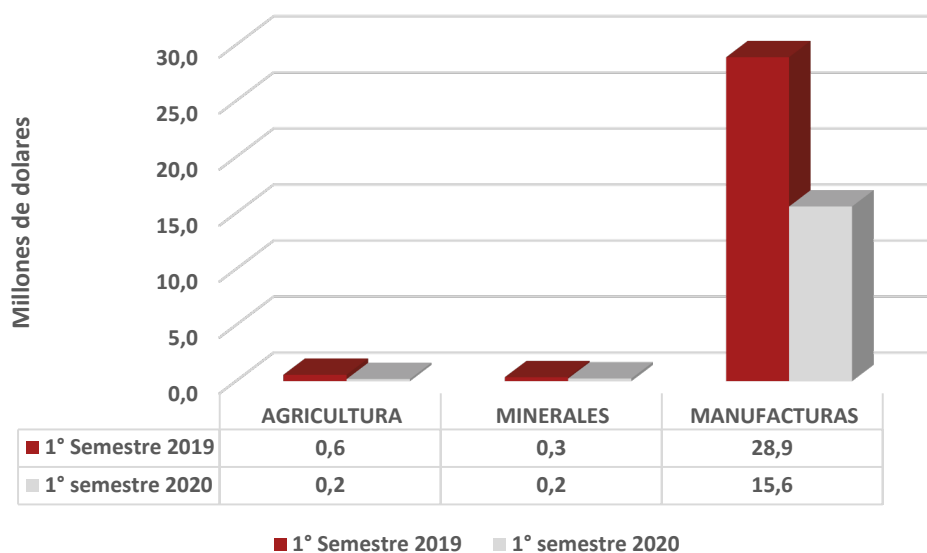

### Exportaciones, Importaciones y Balanza Comercial Bolivia – Paraguay (Al Primer Semestre de 2019 Y 2020, en Millones de \$us)

Hasta junio 2020, Paraguay fue el **22° destino de las exportaciones** y el **20° país proveedor** de las importaciones de Bolivia.

## Exportaciones según Actividad Económica\* (1° Semestre de 2020)

Fuente: Elaborado por el VCEI con base en datos del INE

\*No incluye reexportaciones ni efectos personales

En el periodo comparativo a junio de 2019 y 2020, se registra una disminución de las exportaciones del sector Agrícola cuyo valor fue de \$us 384 mil menos respecto al 2019 en el mismo periodo. Por otro lado, el sector de los Minerales disminuyó en \$us 115 mil; finalmente, el sector de las Manufacturas bajó en \$us 13,2 millones de dólares.