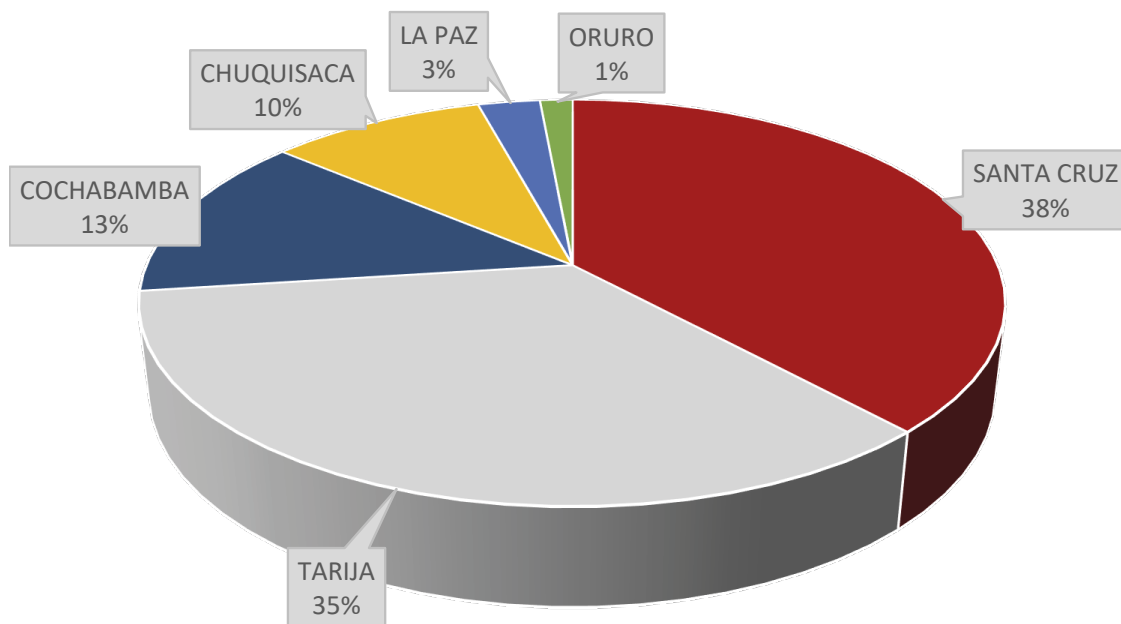

Agricultura

Minerales

Manufacturas

Total de Exportaciones  
**16,0**  
Millones de dólares

### Bolivia: Exportaciones por Departamento

Fuente:  
Elaborado por  
el VCEI con  
base en datos  
del INE

Los **principales departamentos exportadores** al mercado de Paraguay durante el 1º semestre 2020, fueron: