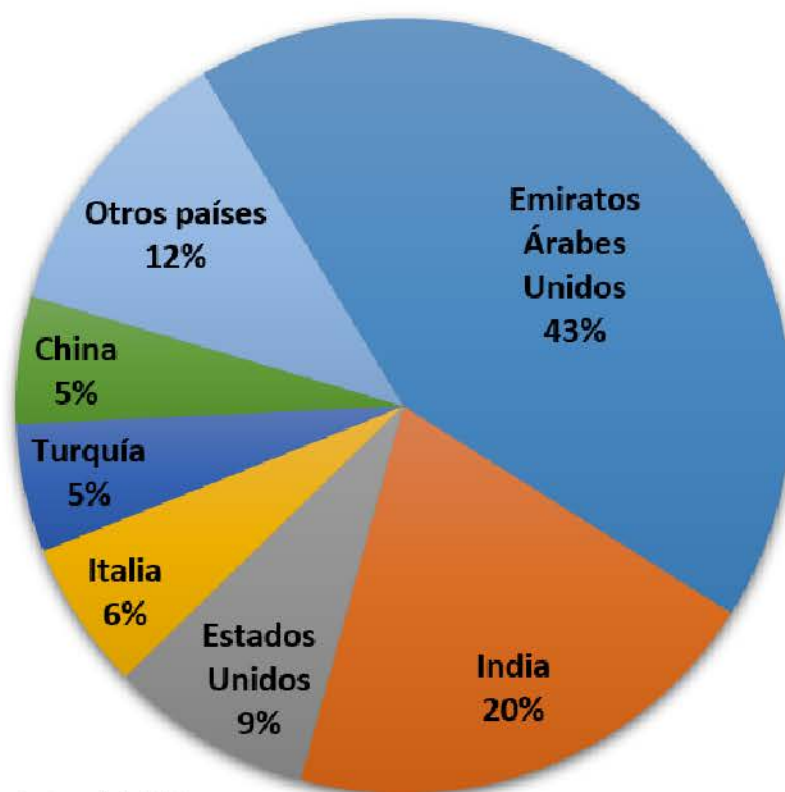

LA PAZ: EXPORTACIONES SEGÚN PAÍS DE DESTINO A DICIEMBRE 2019 (EN PORCENTAJE)

Fuente: VCEI en base a datos del INE.

IMPORTACIONES Y ORIGEN:

Productos	Valor en millones de dólares
Hierro	100
Minivans	72
Gasoil	70
Vehículos de carga 4tn	56
Aparatos de audio y video	49
Gasolina sin tetra etileno	44
Vehículos con motor de 1500 CM3	44
Medicamentos	33
Otras importaciones	1.780
Total importaciones	2.249

DE UN VALOR DE 2.249 MILLONES DE DÓLARES EN IMPORTACIONES, EL PRINCIPAL ORIGEN DE COMPRAS DEL EXTERIOR FUE CHINA CON 765 MILLONES (34%), SEGUIDO DEL PERÚ CON 495 MILLONES (22%) Y ESTADOS UNIDOS CON 135 MILLONES (6%).

Fuente: VCEI en base a datos del INE.