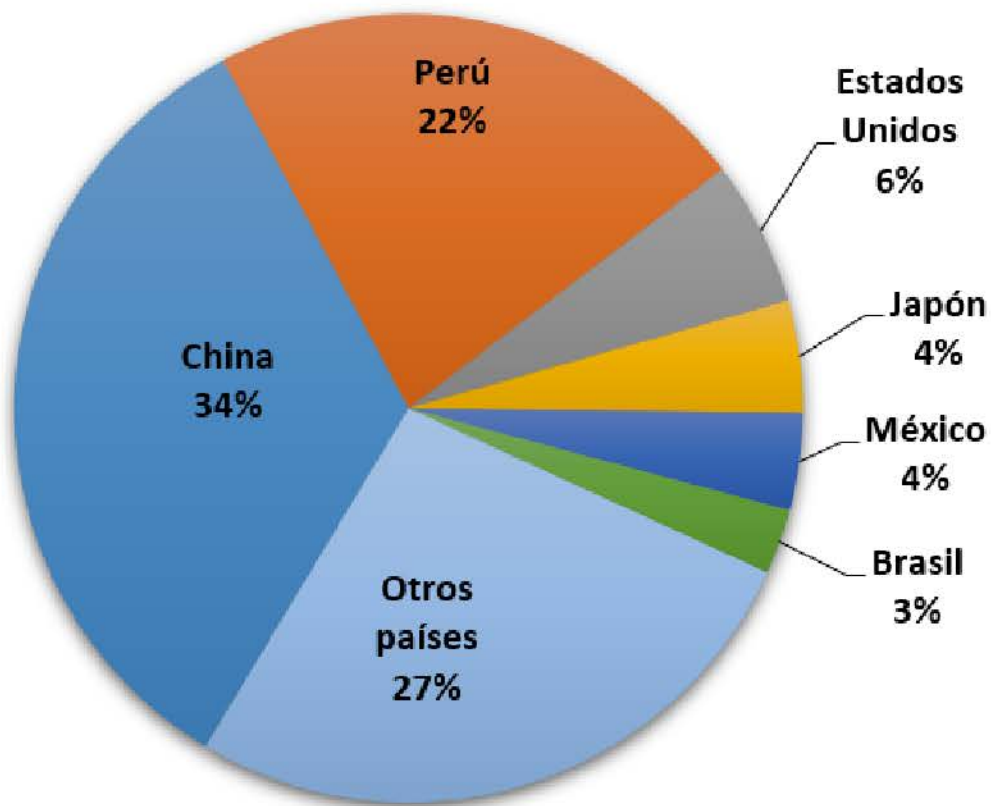

LA PAZ: IMPORTACIONES SEGÚN PAÍS DE ORIGEN A DICIEMBRE 2019 (EN PORCENTAJE)

Fuente: VCEI en base a datos del INE.

ELABORADO POR UAPEI - VCEI
MINISTERIO DE RELACIONES EXTERIOR
ELABORADO EL 02/03/2020