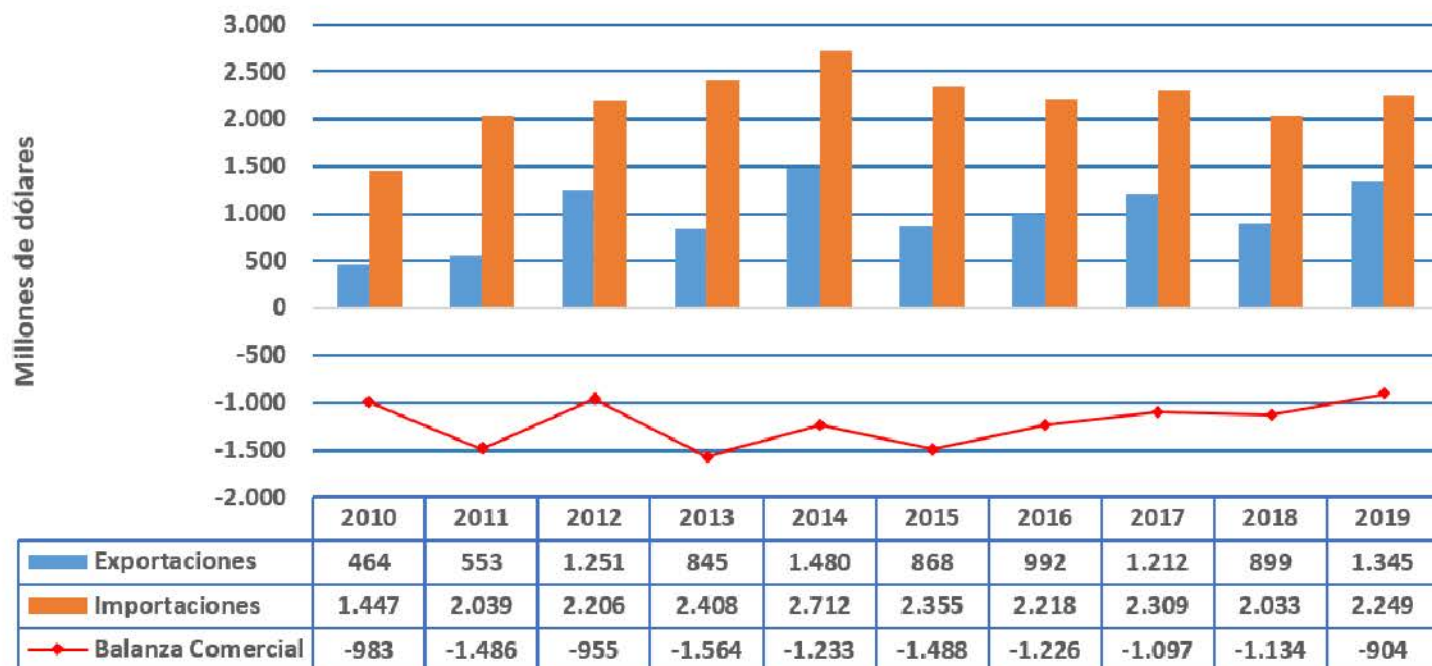

Gobierno del Estado Plurinacional de

BOLIVIA

Ministerio de
Relaciones Exteriores

Viceministerio de
Comercio Exterior
e Integración

VICEMINISTERIO DE COMERCIO EXTERIOR E INTEGRACIÓN

Nº002-2020

COMEX LA PAZ

Herramienta informativa sobre el comercio
exterior de los departamentos de Bolivia

COMERCIO EXTERIOR DE LA PAZ

EXPORTACIONES, IMPORTACIONES Y BALANZA COMERCIAL LA PAZ - MUNDO

Fuente: VCEI en base a datos del INE.

Hasta diciembre de 2019, La Paz fue el 4° departamento exportador y el 2° importador de Bolivia.

EXPORTACIONES: 1.345 MILLONES DE DÓLARES (49,6% MÁS RESPECTO A LA GESTIÓN 2018).

IMPORTACIONES: 2.249 MILLONES DE DÓLARES (10,6% MÁS RESPECTO A LA GESTIÓN 2018).

IMPORTACIONES: SALDO NEGATIVO DE 904 MILLONES DE DÓLARES.

DE UN VALOR DE 2.249 MILLONES DE DÓLARES EN IMPORTACIONES, EL PRINCIPAL ORIGEN DE COMPRAS DEL EXTERIOR FUE CHINA CON 765 MILLONES (34%), SEGUIDO DEL PERÚ CON 495 MILLONES (22%) Y ESTADOS UNIDOS CON 135 MILLONES (6%).